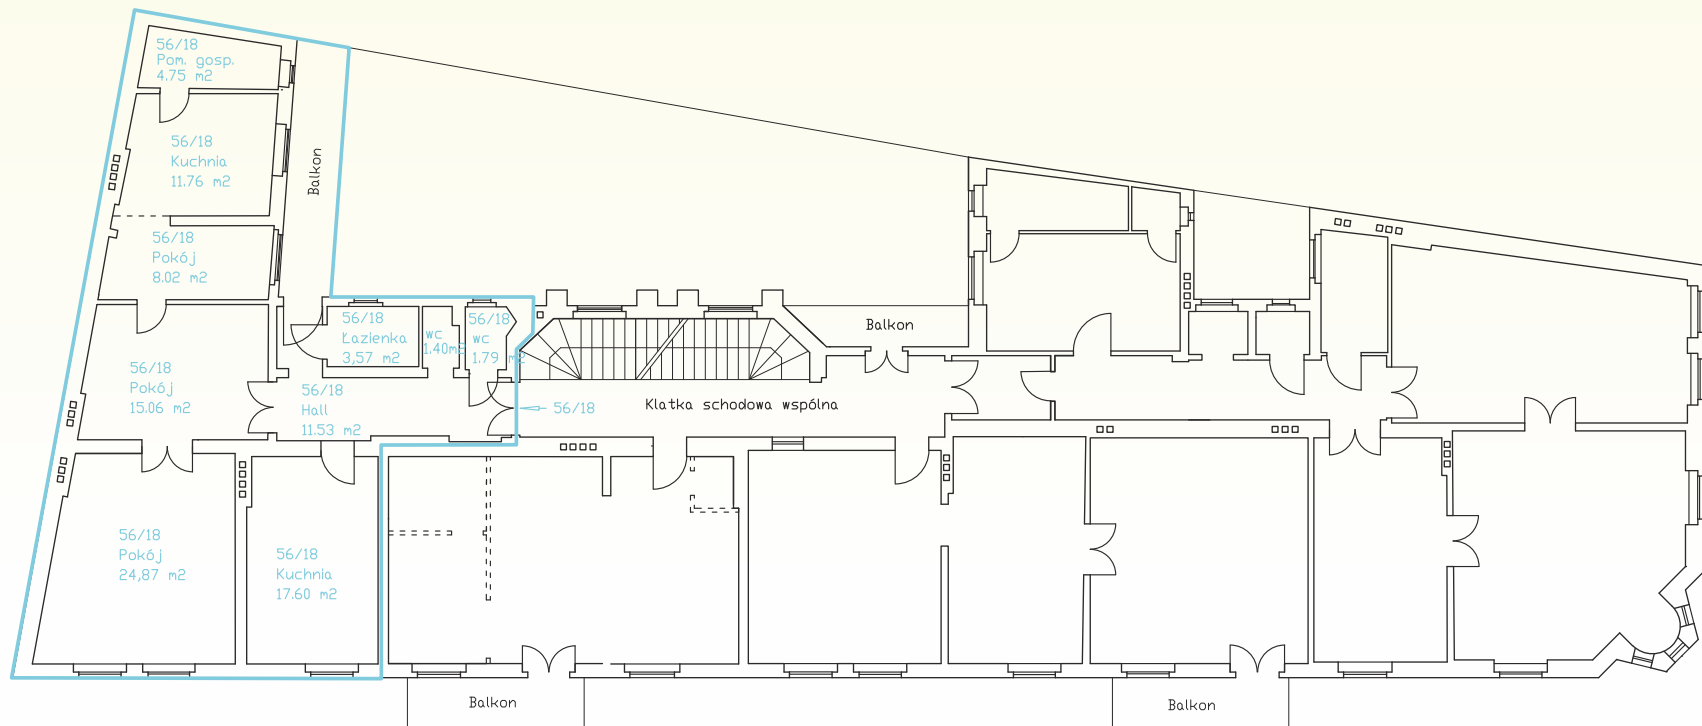

W kamienicy zostały przeprowadzone prace renowacyjne obejmujące:

- remont klatki schodowej,
- wymianę stolarki okiennej (PCV)
- wymianę stolarki drzwiowej (drzwi drewniane)
- rozrowadzenie gazu do każdego mieszkania

Obecnie powierzchnie na parterze kamienicy zostały zaadaptowane na lokale usługowe, piętra przeznaczone zostały pod funkcję mieszkalną.

LOKAL MIESZKALNY 56/18 - PIĘTRO III

Powierzchnia 100,35 m²

Szczegółowy podział 4 pokoje (w jednym zbudowany kominek), kuchnia, pomieszczenie gospodarcze, łazienka, 2x WC, hall, balkon