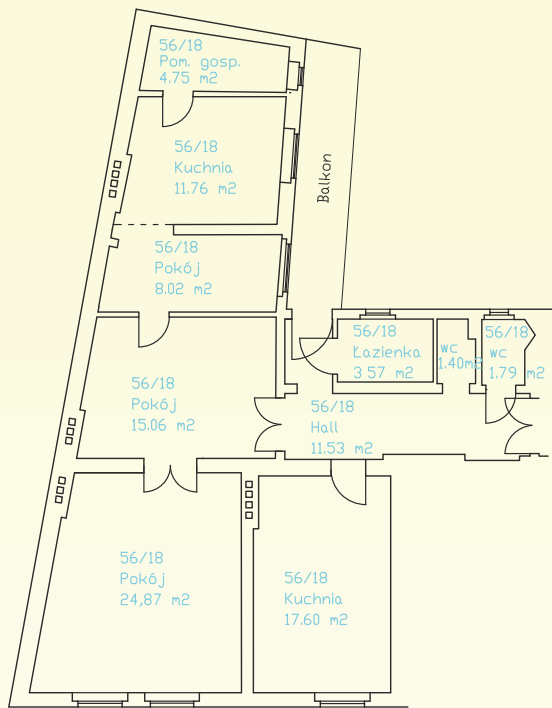

Obecnie powierzchnie na parterze kamienicy zostały zaadaptowane na lokale usługowe, piętra przeznaczone zostały pod funkcję mieszkalną.

LOKAL MIESZKALNY 56/18 - PIĘTRO III

Powierzchnia 100,35 m²

Szczegółowy podział 4 pokoje (w jednym zbudowany kominek), kuchnia, pomieszczenie gospodarcze, łazienka, 2x WC, hall, balkon